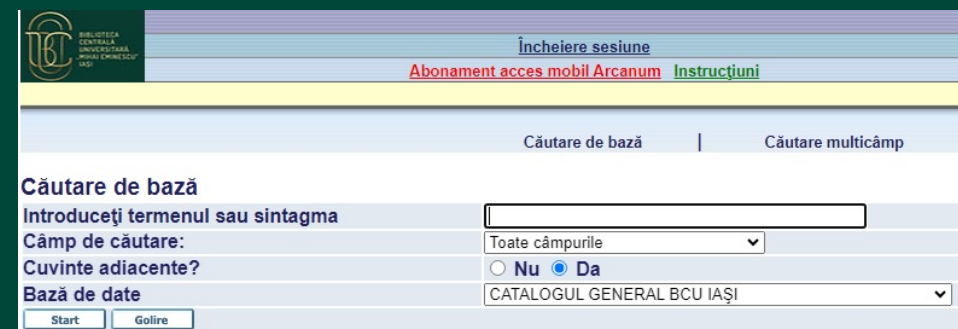

Resurse BCU Iași, tehnologie Arcanum

Avantaje ale colaborării cu Arcanum

- Funcția de căutare după imagini folosită pentru identificarea facială (soft Face Recognition)
- Funcție pentru identificarea coloanelor din ziare/reviste ceea ce ajută la selecția corespunzătoare a cuvintelor din articole
- Funcția de traducere (DeepL Translate, Google Translate)

Resurse BCU Iași, tehnologie Arcanum

Acces utilizatori BCU

- Gratuit din spațiile bibliotecii
- Abonament redus cu 50% pentru utilizatorii BCU
- <https://www.bcu-iasi.ro/>
- <https://adt.arcanum.com/ro/plans-and-pricing/>