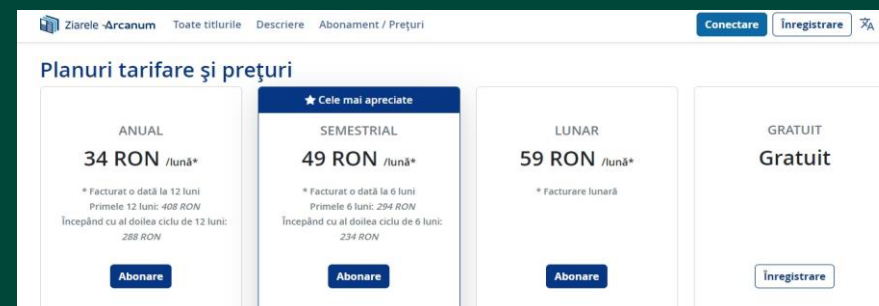

Resurse BCU Iași, tehnologie Arcanum

Avantaje ale colaborării cu Arcanum

- Funcția de căutare după imagini folosită pentru identificarea facială (soft Face Recognition)
- Funcție pentru identificarea coloanelor din ziare/reviste ceea ce ajută la selecția corespunzătoare a cuvintelor din articole
- Funcția de traducere (DeepL Translate, Google Translate)

Resurse BCU Iași, tehnologie Arcanum

Acces utilizatori BCU

- Gratuit din spațiile bibliotecii
- Abonament redus cu 50% pentru utilizatorii BCU
- <https://www.bcu-iasi.ro/>
- <https://adt.arcanum.com/ro/plans-and-pricing/>