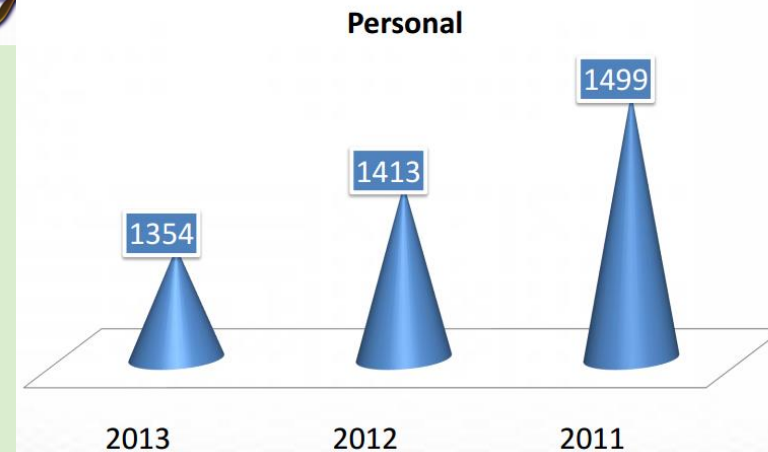

**DATE STATISTICE PRIVIND ACTIVITATEA
BIBLIOTECILOR ȘCOLARE DIN REPUBLICA
MOLDOVA ÎN ANUL 2013**

Elena Harconița, directoarea BȘ USARB,
Președinte Filialei BIN

Astăzi în bibliotecile școlare activează 1 354 de angajați, cu 9 % mai puțini decât în a. 2011 și doar numai cu 16 a crescut numărul bibliotecarilor cu grad de calificare. În biblioteci sînt încadrate persoane cu studii superioare / medii , dar numai 29 % - specialiști în domeniu.