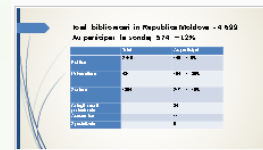

BIBLIOTECARI, MEMBRI AI COMISIILOR ABRM, CBN, CD

Au adus contribuții importante în dezvoltarea Sistemului Național de Biblioteci prin activitatea prodigioasă în diverse comisii și structuri decizionale naționale:

- **Consiliul Biblioteconomic Național** – organ consultativ pe lângă Ministerul Culturii al RM;
  <https://www.facebook.com/pages/Consiliul-Biblioteconomic-Na%C8%9Bional/1595086104056579?fref=ts>
- **E.Harconița**, președintele Comisiei Protecția Socială;
  E.Cociurca, membru,
  E.Stratan – membru secretar;
- **L.Mihaluța**, membru al Comisia „Standarde, norme și statistici”

<http://www.slideshare.net/ConsiliuNaional/studiu-statut-socialbibliotecari-44611535>