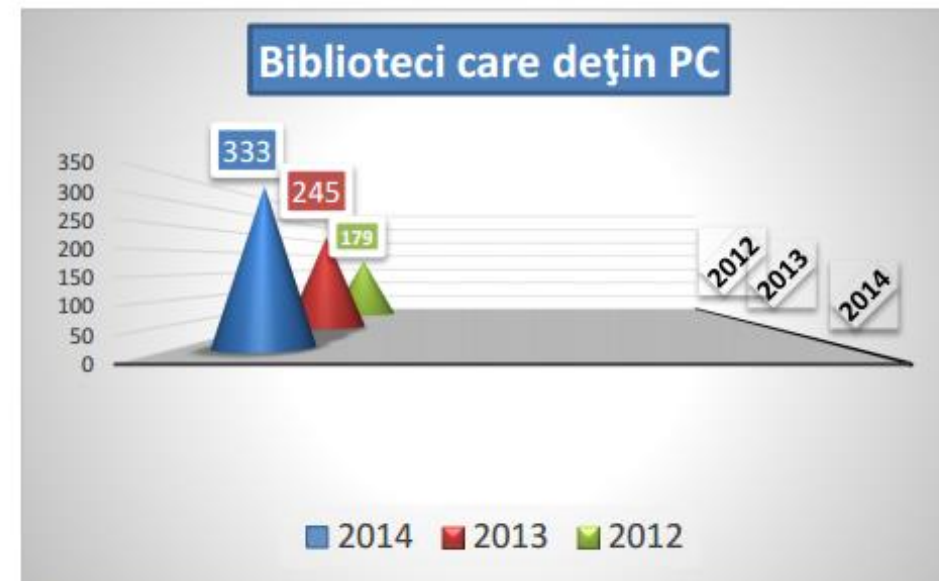

DIFICULTĂȚI

- **Lipsa echipamentului informatic** afectează negativ procesul de **creare / comunicare / partajare** a informațiilor profesionale, a conținuturilor educaționale prin rețelele sociale Facebook, Google+, Twitter, cataloage internaționale: Calameo, Issuu etc.