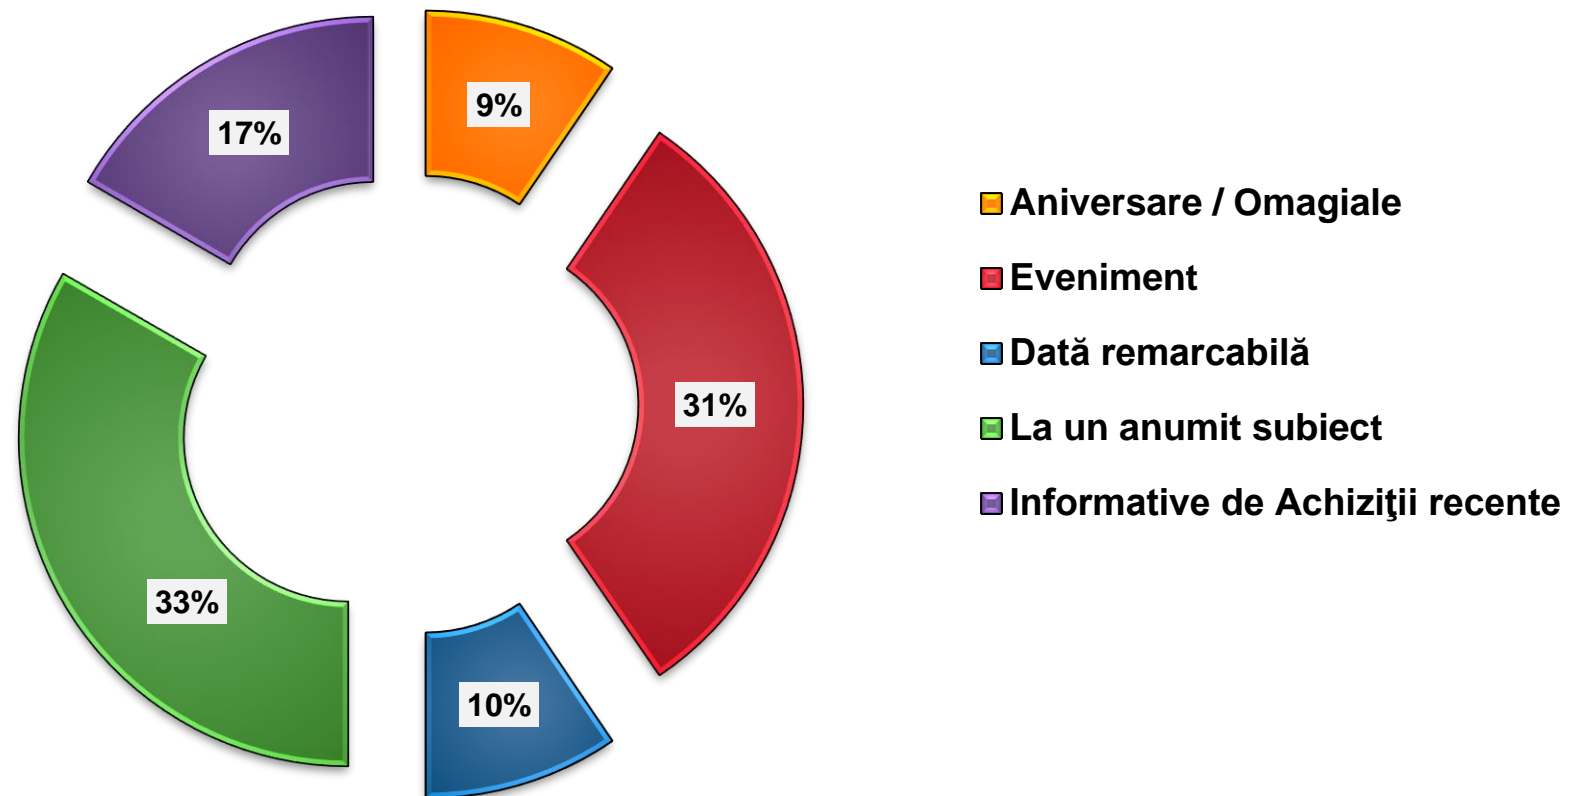

Obiectivele și sarcinile sondajului:

- Cunoașterea opiniilor utilizatorilor privind repertoriul expozițiilor virtuale.
- Identificarea surselor de informare privind expozițiile virtuale organizate în BȘ USARB.
- Determinarea nivelului de corespundere a expozițiilor virtuale intereselor utilizatorilor.
- Analiza preferințelor utilizatorilor, în ceea ce privește conținutul expozițiilor virtuale.
- Stabilirea expozițiilor frecvent accesate de către utilizatori.
- Utilitatea expozițiilor virtuale în procesul de studii și cercetare.

Figura 5. Numiți sursele de informare despre expozițiile virtuale organizate în BŞ USARB:

Figura 6. Numiți expozițiile on-line frecvent accesate:

Figura 7. Cu ce scop accesați expozițiile Bibliotecii din spațiul virtual?

Figura 8. Conținutul căror expoziții virtuale v-au impresionat?

Figura 9. Cum apreciați repertoriul expozițiilor virtuale?

Expoziții tematice expuse pe site-ul Bibliotecii

Statistici pentru:
librăria

Summary